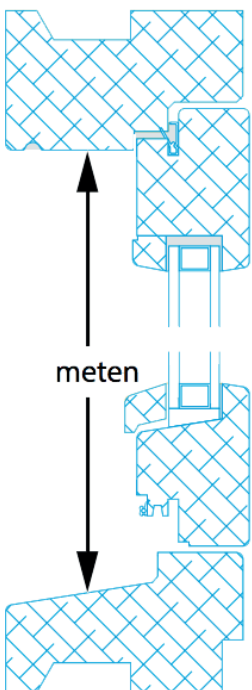

Maximale afmetingen [cm]:

breedte	hoogte
160	240

Geschikt voor:

Draairaam (naar binnen)

Draaikiepraam

Montagebusje

Borstel rondom en veerstift

Doorsnede