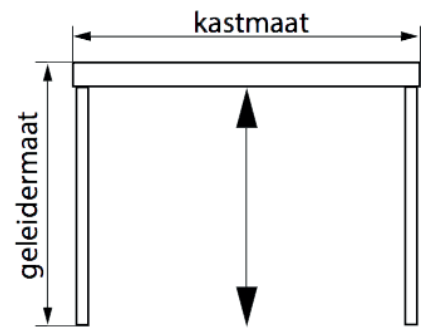

Maximale afmetingen [cm]:

geleidermaat	kastmaat
180	260

Plaatsing

Geschikt voor:

Draairaam (naar buiten)

Schuifraam

Doorsnede

Interne kantelsluiting