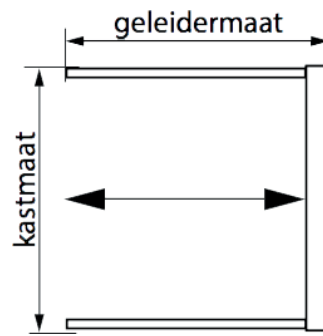

Maximale afmetingen [cm]:

geleidermaat	kastmaat
180	260

Plaatsing

Geschikt voor:

Draairaam (naar buiten)

Schuifraam

Doorsnede

Interne kantelsluiting