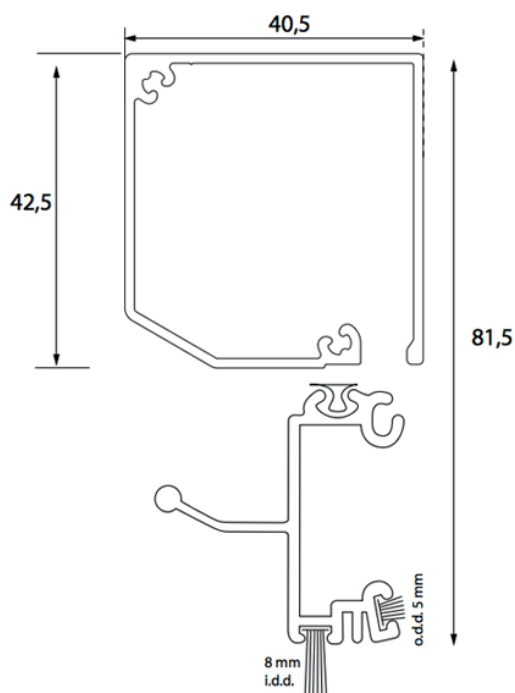

Maximale afmetingen [cm]:

geleidermaat	kastmaat
180	260

Plaatsing

Geschikt voor:

Draairaam (naar buiten)

Schuifraam

Doorsnede

Interne kantelsluiting