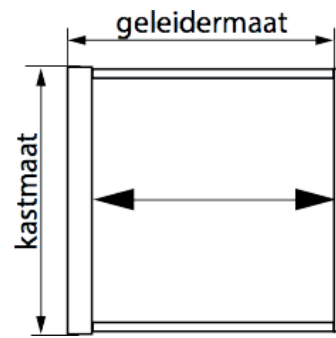

Maximale afmetingen [cm]:

geleidermaat	kastmaat
120	200

Plaatsing

Geleider, treklijst en handgreep

Geschikt voor:

Draairaam naar binnen

Draairaam naar buiten

Draaikiepraam

Dakraam

Schuifraam

Doorsnede