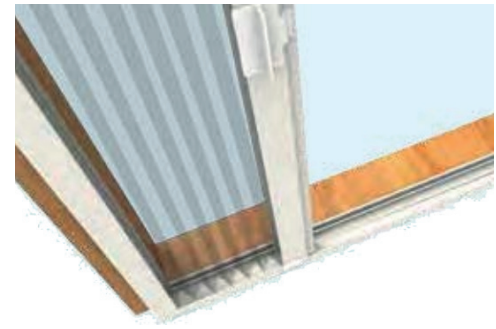

Maximale afmetingen [cm]:

geleidermaat	kastmaat
120	200

Plaatsing

Geleider, treklijst en handgreep

Geschikt voor:

Draairaam naar binnen

Draairaam naar buiten

Draaikiepraam

Dakraam

Schuifraam

Doorsnede