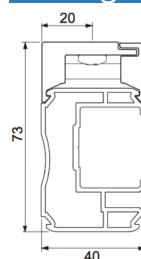

Producteigenschappen*

Materiaal	Aluminium
Type cassette	Gesloten
Maximale breedte	600 cm (maatwerk)
Maximale uitval	450 cm (maatwerk)
Bediening	Elektrisch
Montage	Onderlangs
Fabrieksgarantie	5 jaar

*De Hamar V612 is niet geschikt voor de Riva i.v.m. lichtdoorval

Zijaanzicht [mm]

Montagebeugels [mm]

Inclusief hoeklijn
(afhankelijk van type terrasoverkapping)