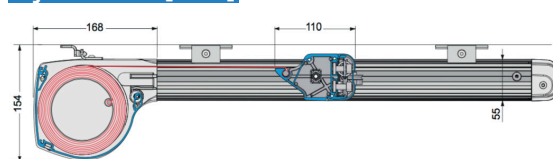

Productinformatie

De Verano Hamar V612 is geschikt voor veranda's, serres en terrasoverkappingen. De Hamar wordt altijd onderlangs gemonteerd en is een prima oplossing voor als er geen ruimte is om de verandazonwering bovenop het dak te monteren. Het doek loopt aan weerskanten strak door een rails.

Producteigenschappen*

Materiaal	Aluminium
Type cassette	Gesloten
Maximale breedte	600 cm (maatwerk)
Maximale uitval	450 cm (maatwerk)
Bediening	Elektrisch
Montage	Onderlangs
Fabrieksgarantie	5 jaar

*De Hamar V612 is niet geschikt voor de Riva i.v.m. lichtdoorval

Zijaanzicht [mm]

Montagebeugels [mm]

Inclusief hoeklijn
(afhankelijk van type terrasoverkapping)