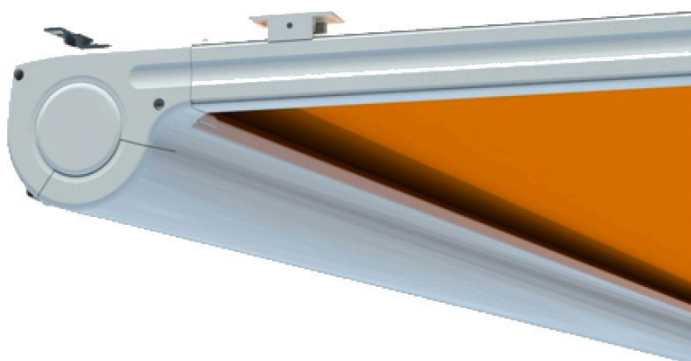

Productinformatie

De Verano Hamar V612 is geschikt voor veranda's, serres en terrasoverkappingen. De Hamar wordt altijd onderlangs gemonteerd en is een prima oplossing voor als er geen ruimte is om de verandazonwering bovenop het dak te monteren. Het doek loopt aan weerskanten strak door een rails.

Producteigenschappen*

Materiaal	Aluminium
Type cassette	Gesloten
Maximale breedte	600 cm (maatwerk)
Maximale uitval	450 cm (maatwerk)
Bediening	Elektrisch
Montage	Onderlangs
Fabrieksgarantie	5 jaar

*De Hamar V612 is niet geschikt voor de Riva i.v.m. lichtdoorval