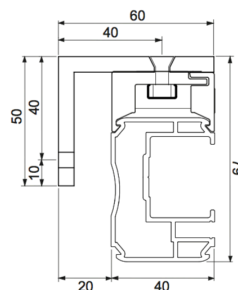

Producteigenschappen*

Materiaal	Aluminium
Type cassette	Gesloten
Maximale breedte	600 cm (maatwerk)
Maximale uitval	450 cm (maatwerk)
Bediening	Elektrisch
Montage	Onderlangs
Fabrieksgarantie	5 jaar

*De Hamar V612 is niet geschikt voor de Riva i.v.m. lichtdoorval

Zijaanzicht [mm]

Montagebeugels [mm]

Inclusief hoeklijn
(afhankelijk van type terrasoverkapping)