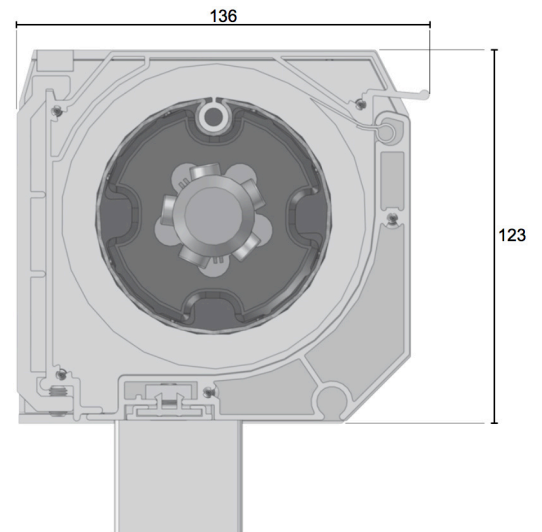

### Producteigenschappen

Materiaal	Aluminium
Type cassette	Gesloten
Maximale breedte	750 cm (maatwerk)*
Maximale uitval	150 cm (vaste maten)
Bediening	Handmatig of elektrisch
Montage	Wandmontage
Windvast	Windvast tot windkracht 6
Fabrieksgarantie	5 jaar

### Scherfdoorsnede [mm]