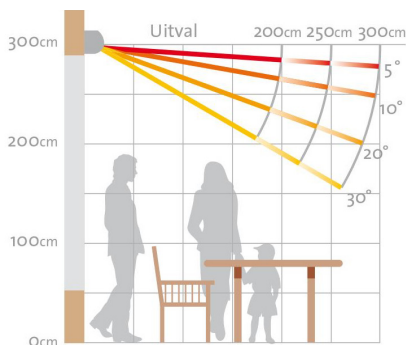

Productinformatie

De Verano Porto V225 is een semi-gesloten cassette. Dit houdt in dat de doekbuis alleen aan de onderzijde volledig zichtbaar is. Aan de boven- en voorzijde is het zonwerende doek beschermd tegen weersinvloeden.

Producteigenschappen

Materiaal	Aluminium
Type cassette	Semi-gesloten
Maximale breedte	600 cm (maatwerk)
Maximale uitval	300 cm (vaste maten)
Bediening	Handmatig of elektrisch
Montage	Wandmontage
Windvast	Windvast tot windkracht 4
Fabrieksgarantie	5 jaar

Uitval

De Verano Porto V225 is in schuine traploos te stellen van 5 tot 30°. Hoe schuiner de voorlijst wordt afgesteld, hoe korter de afstand is tussen de voorlijst en de gevel.

Schermdoorsnede [mm]

Kapsteen [mm]