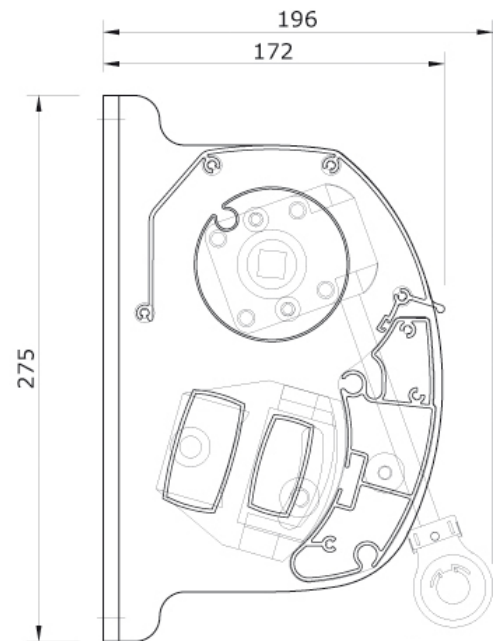

Productinformatie

De Verano Porto V225 is een semi-gesloten cassette. Dit houdt in dat de doekbuis alleen aan de onderzijde volledig zichtbaar is. Aan de boven- en voorzijde is het zonwerende doek beschermd tegen weersinvloeden.

Producteigenschappen

Materiaal	Aluminium
Type cassette	Semi-gesloten
Maximale breedte	600 cm (maatwerk)
Maximale uitval	300 cm (vaste maten)
Bediening	Handmatig of elektrisch
Montage	Wandmontage
Windvast	Windvast tot windkracht 4
Fabrieksgarantie	5 jaar

Uitval

De Verano Porto V225 is in schuine traploos te stellen van 5 tot 30°. Hoe schuiner de voorlijst wordt afgesteld, hoe korter de afstand is tussen de voorlijst en de gevel.

Schermdoorsnede [mm]

Kapsteen [mm]