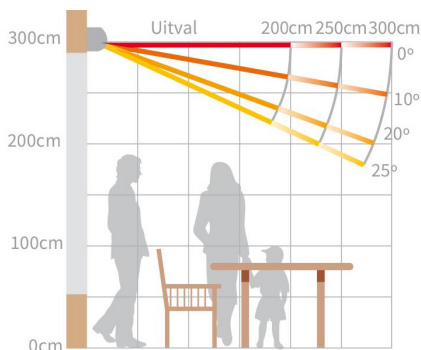

Productinformatie

De Verano Rhodos V210 is een open cassette en dit houdt in dat de doekbuis zowel aan de boven- als onderzijde volledig zichtbaar is. Het zonwerende doek is daardoor minder goed beschermd tegen weersinvloeden.

Producteigenschappen

Materiaal	Aluminium
Type cassette	Open
Maximale breedte	600 cm (maatwerk)
Maximale uitval	300 cm (vaste maten)
Bediening	Handmatig of elektrisch
Montage	Wandmontage
Windvast	Windvast tot windkracht 4
Fabrieksgarantie	5 jaar

Uitval

De Verano Rhodos V210 is in schuine traploos te stellen van 5 tot 25°. Hoe schuiner de voorlijst wordt afgesteld, hoe korter de afstand is tussen de voorlijst en de gevel.

Schermdoorsnede [mm]

Kapsteen [mm]