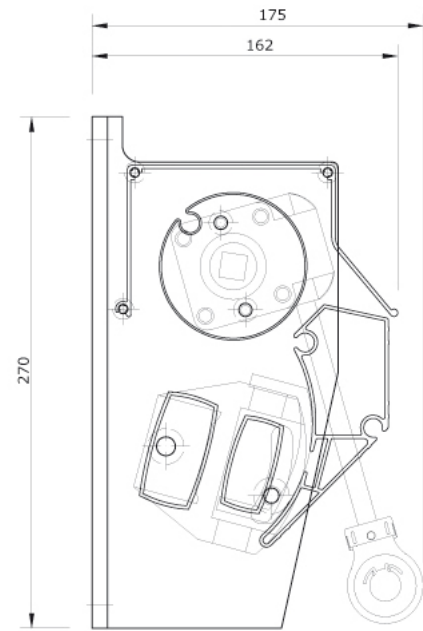

Productinformatie

De Verano Rhodos V210 is een open cassette en dit houdt in dat de doekbuis zowel aan de boven- als onderzijde volledig zichtbaar is. Het zonwerende doek is daardoor minder goed beschermd tegen weersinvloeden.

Producteigenschappen

Materiaal	Aluminium
Type cassette	Open
Maximale breedte	600 cm (maatwerk)
Maximale uitval	300 cm (vaste maten)
Bediening	Handmatig of elektrisch
Montage	Wandmontage
Windvast	Windvast tot windkracht 4
Fabrieksgarantie	5 jaar

Uitval

De Verano Rhodos V210 is in schuine traploos te stellen van 5 tot 25°. Hoe schuiner de voorlijst wordt afgesteld, hoe korter de afstand is tussen de voorlijst en de gevel.

Schermdoorsnede [mm]

Kapsteen [mm]