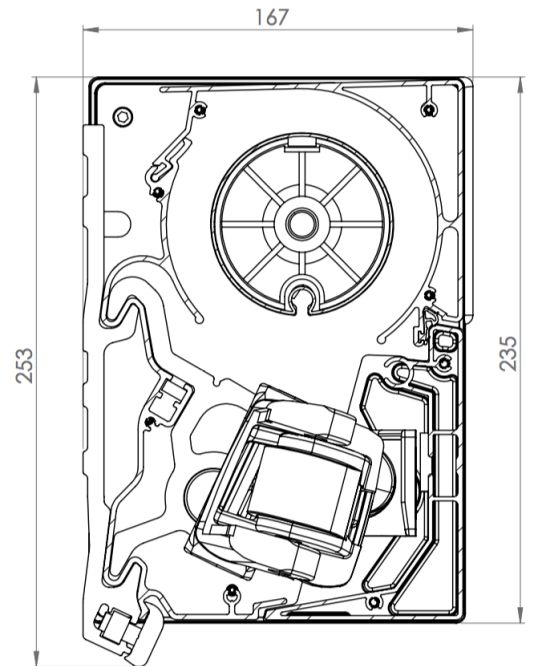

Producteigenschappen

Materiaal	Aluminium
Type cassette	Gesloten
Maximale breedte	700 cm (maatwerk)*
Maximale uitval	400 cm (vaste maten)
Bediening	Elektrisch
Montage	Wandmontage
Windvast	Windvast tot windkracht 4
Fabrieksgarantie	5 jaar

* 3e knikarm vanaf 675 cm

Uitval

De Verano Santander V460 is in schuine traploos te stellen van 5 tot 30°. Hoe schuiner de voorlijst wordt afgesteld, hoe korter de afstand is tussen de voorlijst en de gevel.

Schermdoorsnede [mm]

Kapsteen [mm]