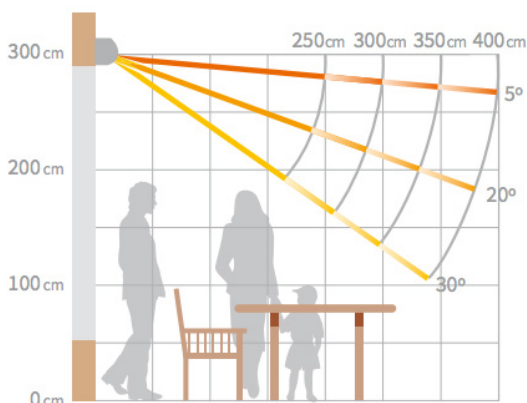

Producteigenschappen

Materiaal	Aluminium
Type cassette	Gesloten
Maximale breedte	700 cm (maatwerk)*
Maximale uitval	400 cm (vaste maten)
Bediening	Elektrisch
Montage	Wandmontage
Windvast	Windvast tot windkracht 4
Fabrieksgarantie	5 jaar

* 3e knikarm vanaf 675 cm

Uitval

De Verano Santander V460 is in schuine traploos te stellen van 5 tot 30°. Hoe schuiner de voorlijst wordt afgesteld, hoe korter de afstand is tussen de voorlijst en de gevel.