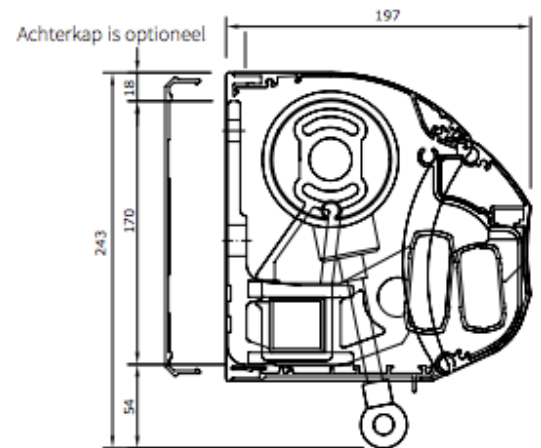

Schermdoorsnede [mm]

Wandmontage