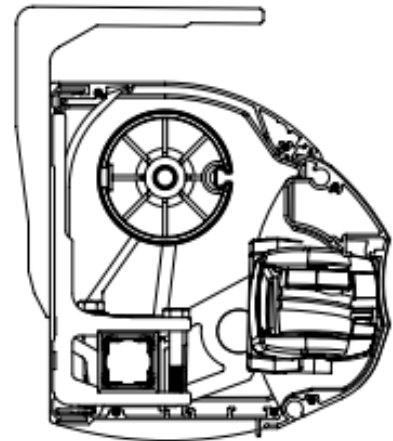

Plafondmontage