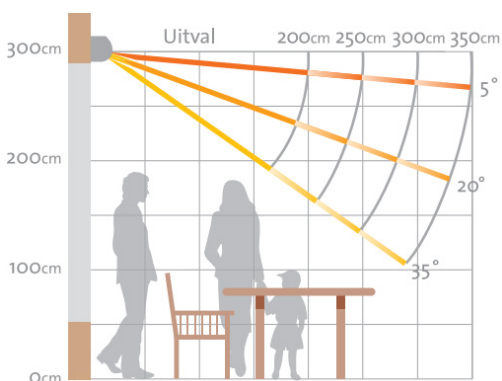

### Productinformatie

De Verano St. Tropez V360 is een semi-gesloten cassette. Dit houdt in dat de doekbuis alleen aan de onderzijde volledig zichtbaar is. Aan de boven- en voorzijde is het zonwerende doek beschermd tegen weersinvloeden.

### Producteigenschappen

Materiaal	Aluminium
Type cassette	Semi-gesloten
Maximale breedte	1200 cm (maatwerk)
Maximale uitval	350 cm (vaste maten)
Bediening	Handmatig of elektrisch
Montage	Wand- of plafondmontage
Windvast	Windvast tot windkracht 4
Fabrieksgarantie	5 jaar

### Uitval

De Verano St. Tropez V360 is in schuine traploos te stellen van 5 tot 35°. Hoe schuiner de voorlijst wordt afge- steld, hoe korter de afstand is tussen de voorlijst en de gevel.