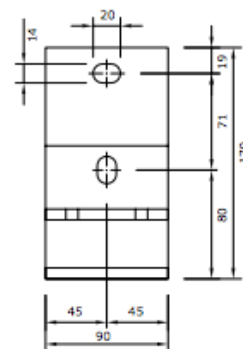

Kapsteen [mm]

Voorbeeld muursteun wandmontage