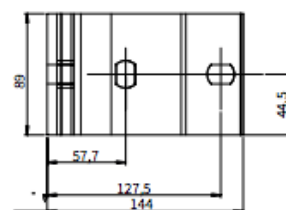

Bovenaanzicht plafondsteun