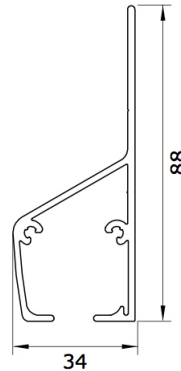

Productinformatie

De Verano Tallinn V650 wordt aan de onderzijde van het dak van een terrasoverkapping, serre of veranda gemonteerd. Dankzij het screendoek blijft het zicht naar boven behouden en biedt de Tallinn V650 optimale bescherming tegen de zon.

Producteigenschappen

Materiaal	Aluminium
Type doek	Screendoek
Maximale breedte	400 cm (maatwerk)
Maximale uitval	500cm (maatwerk)
Bediening	Handmatig
Montage	Onderlangs of zijwaarts
Fabrieksgarantie	5 jaar

Montageprofielen [mm]

Geleider voor montage onder de ligger

Geleider voor montage zijkant ligger