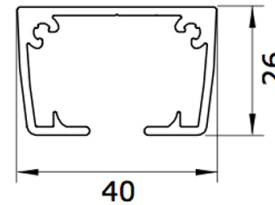

Productinformatie

De Verano Tallinn V650 wordt aan de onderzijde van het dak van een terrasoverkapping, serre of veranda gemonteerd. Dankzij het screendoek blijft het zicht naar boven behouden en biedt de Tallinn V650 optimale bescherming tegen de zon.

Producteigenschappen

Materiaal	Aluminium
Type doek	Screendoek
Maximale breedte	400 cm (maatwerk)
Maximale uitval	500cm (maatwerk)
Bediening	Handmatig
Montage	Onderlangs of zijwaarts
Fabrieksgarantie	5 jaar

Montageprofielen [mm]

Geleider voor montage onder de ligger

Geleider voor montage zijkant ligger