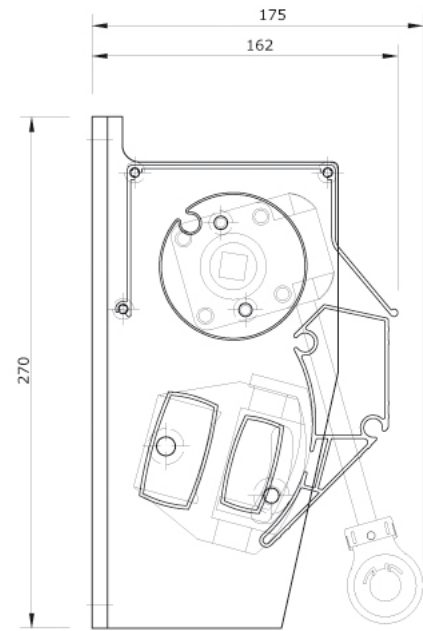

Producteigenschappen

Materiaal	Aluminium
Type cassette	Open
Maximale breedte	550 cm (vaste maten)
Maximale uitval	300 cm (vaste maten)
Bediening	Handmatig of elektrisch
Montage	Wandmontage
Windvast	Windvast tot windkracht 4
Fabrieksgarantie	5 jaar

Uitval

De Zon en Scherm Rani ZS2101 is in schuine traploos te stellen van 5 tot 25°. Hoe schuiner de voorlijst wordt afgesteld, hoe korter de afstand is tussen de voorlijst en de gevel.

Schermdoorsnede [mm]

Kapsteen [mm]