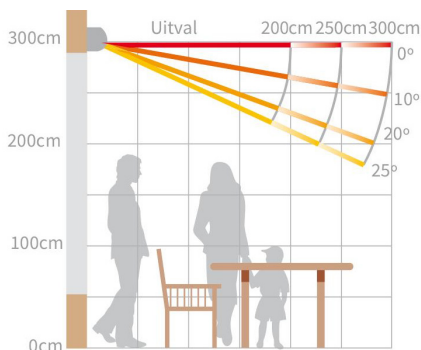

Productinformatie

De Zon en Scherm Rani ZS2101 is een open cassette en dit houdt in dat de doekbuis zowel aan de boven- als onderzijde volledig zichtbaar is. Het zonwerende doek is daardoor minder goed beschermd tegen weersinvloeden.

Producteigenschappen

Materiaal	Aluminium
Type cassette	Open
Maximale breedte	550 cm (vaste maten)
Maximale uitval	300 cm (vaste maten)
Bediening	Handmatig of elektrisch
Montage	Wandmontage
Windvast	Windvast tot windkracht 4
Fabrieksgarantie	5 jaar

Uitval

De Zon en Scherm Rani ZS2101 is in schuine traploos te stellen van 5 tot 25°. Hoe schuiner de voorlijst wordt afgesteld, hoe korter de afstand is tussen de voorlijst en de gevel.

Schermdoorsnede [mm]