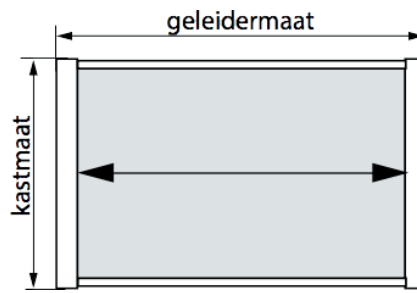

Maximale afmetingen [cm]:

geleidermaat	kastmaat
240	200

Plaatsing

Geleider, treklijst en handgreep

Geschikt voor:

Draairaam naar binnen

Draairaam naar buiten

Draaikiepraam

Dakraam

Schuifraam

Doorsnede