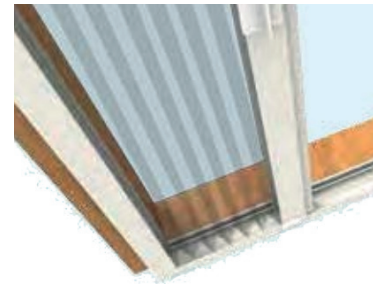

Maximale afmetingen [cm]:

geleidermaat	kastmaat
240	200

Plaatsing

Geleider, treklijst en handgreep

Geschikt voor:

Draairaam naar binnen

Draairaam naar buiten

Draaikiepraam

Dakraam

Schuifraam

Doorsnede