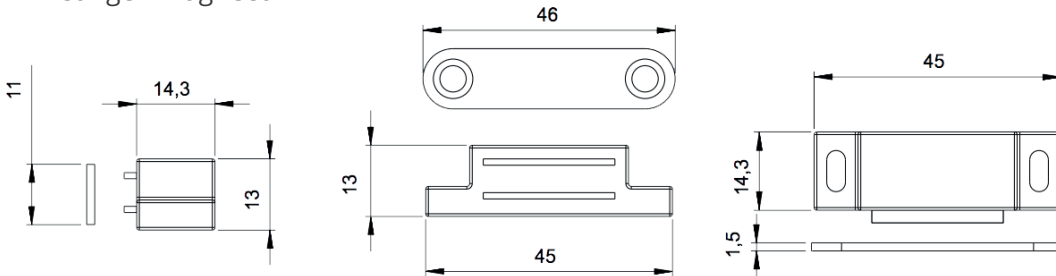

Maximale afmetingen [cm]:

breedte	hoogte
160	240

Geschikt voor:

Draairaam (naar binnen)

Schuifraam

Scharnier

Wervel

Afmetingen magneet

Afmetingen scharnier

Doorsnede

Afmetingen wervel

Afmetingen handgreep