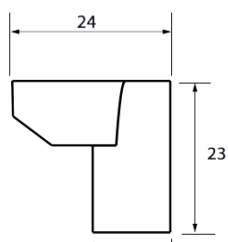

Maximale afmetingen [cm]:

breedte	hoogte
160	240

Geschikt voor:

Draairaam (naar binnen)

Schuifraam

Scharnier

Wervel

Afmetingen magneet

Afmetingen scharnier

Doorsnede

Afmetingen wervel

Afmetingen handgreep