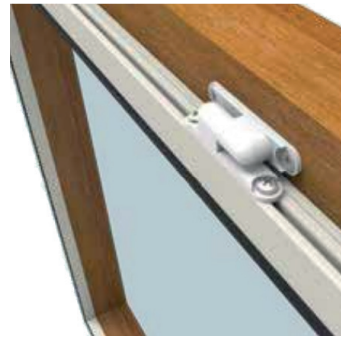

Maximale afmetingen [cm]:

breedte	hoogte
160	240

Geschikt voor:

Draairaam (naar binnen)

Schuifraam

Scharnier

Wervel

Afmetingen magneet