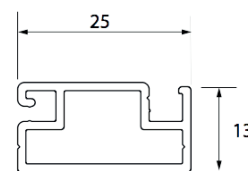

Maximale afmetingen [cm]:

breedte	hoogte
160	240

Geschikt voor:

Draairaam (naar binnen)

Schuifraam

Scharnier

Wervel

Afmetingen magneet

Afmetingen scharnier

Doorsnede

Afmetingen wervel

Afmetingen handgreep