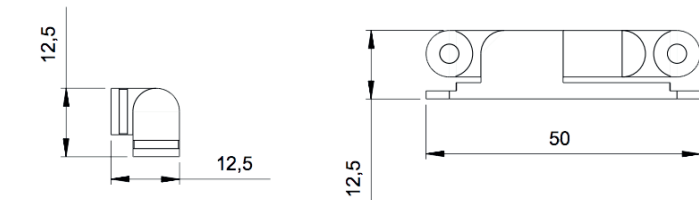

Maximale afmetingen [cm]:

breedte	hoogte
160	240

Geschikt voor:

Draairaam (naar binnen)

Schuifraam

Scharnier

Wervel

Afmetingen magneet

Afmetingen scharnier

Doorsnede

Afmetingen wervel

Afmetingen handgreep